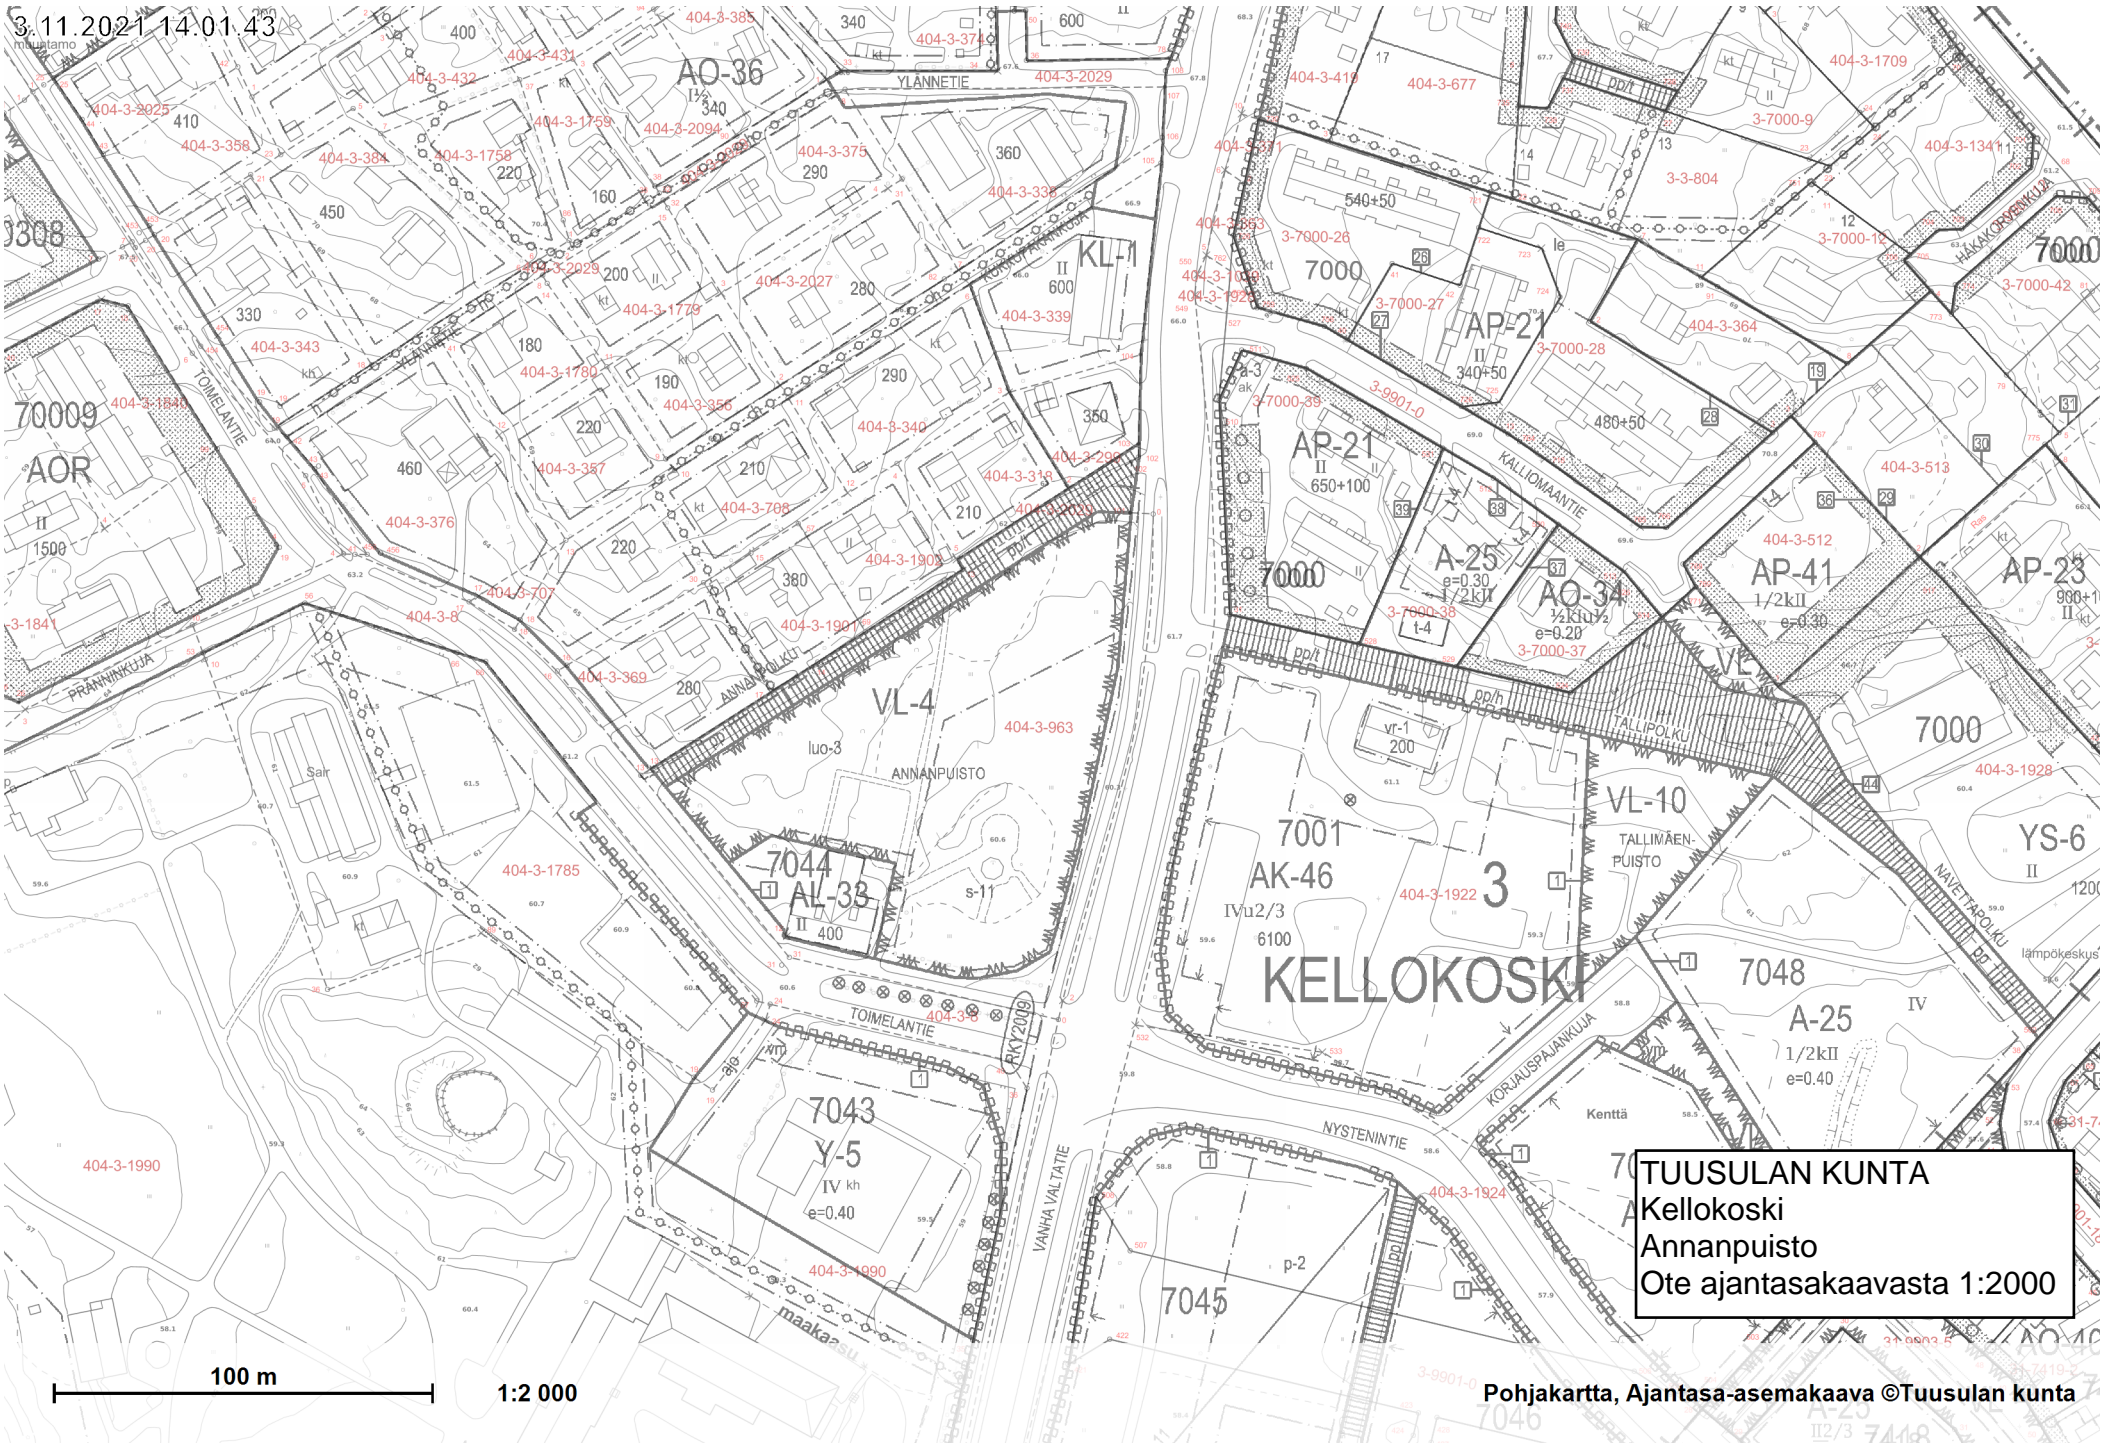

3.11.2021 14:01:43

**TUUSULAN KUNTA**  
**Kellokoski**  
**Annanpuisto**  
**Ote ajantasakaavasta 1:2000**

100 m 1:2 000

Pohjakartta, Ajantasa-asemakaava ©Tuusulan kunta